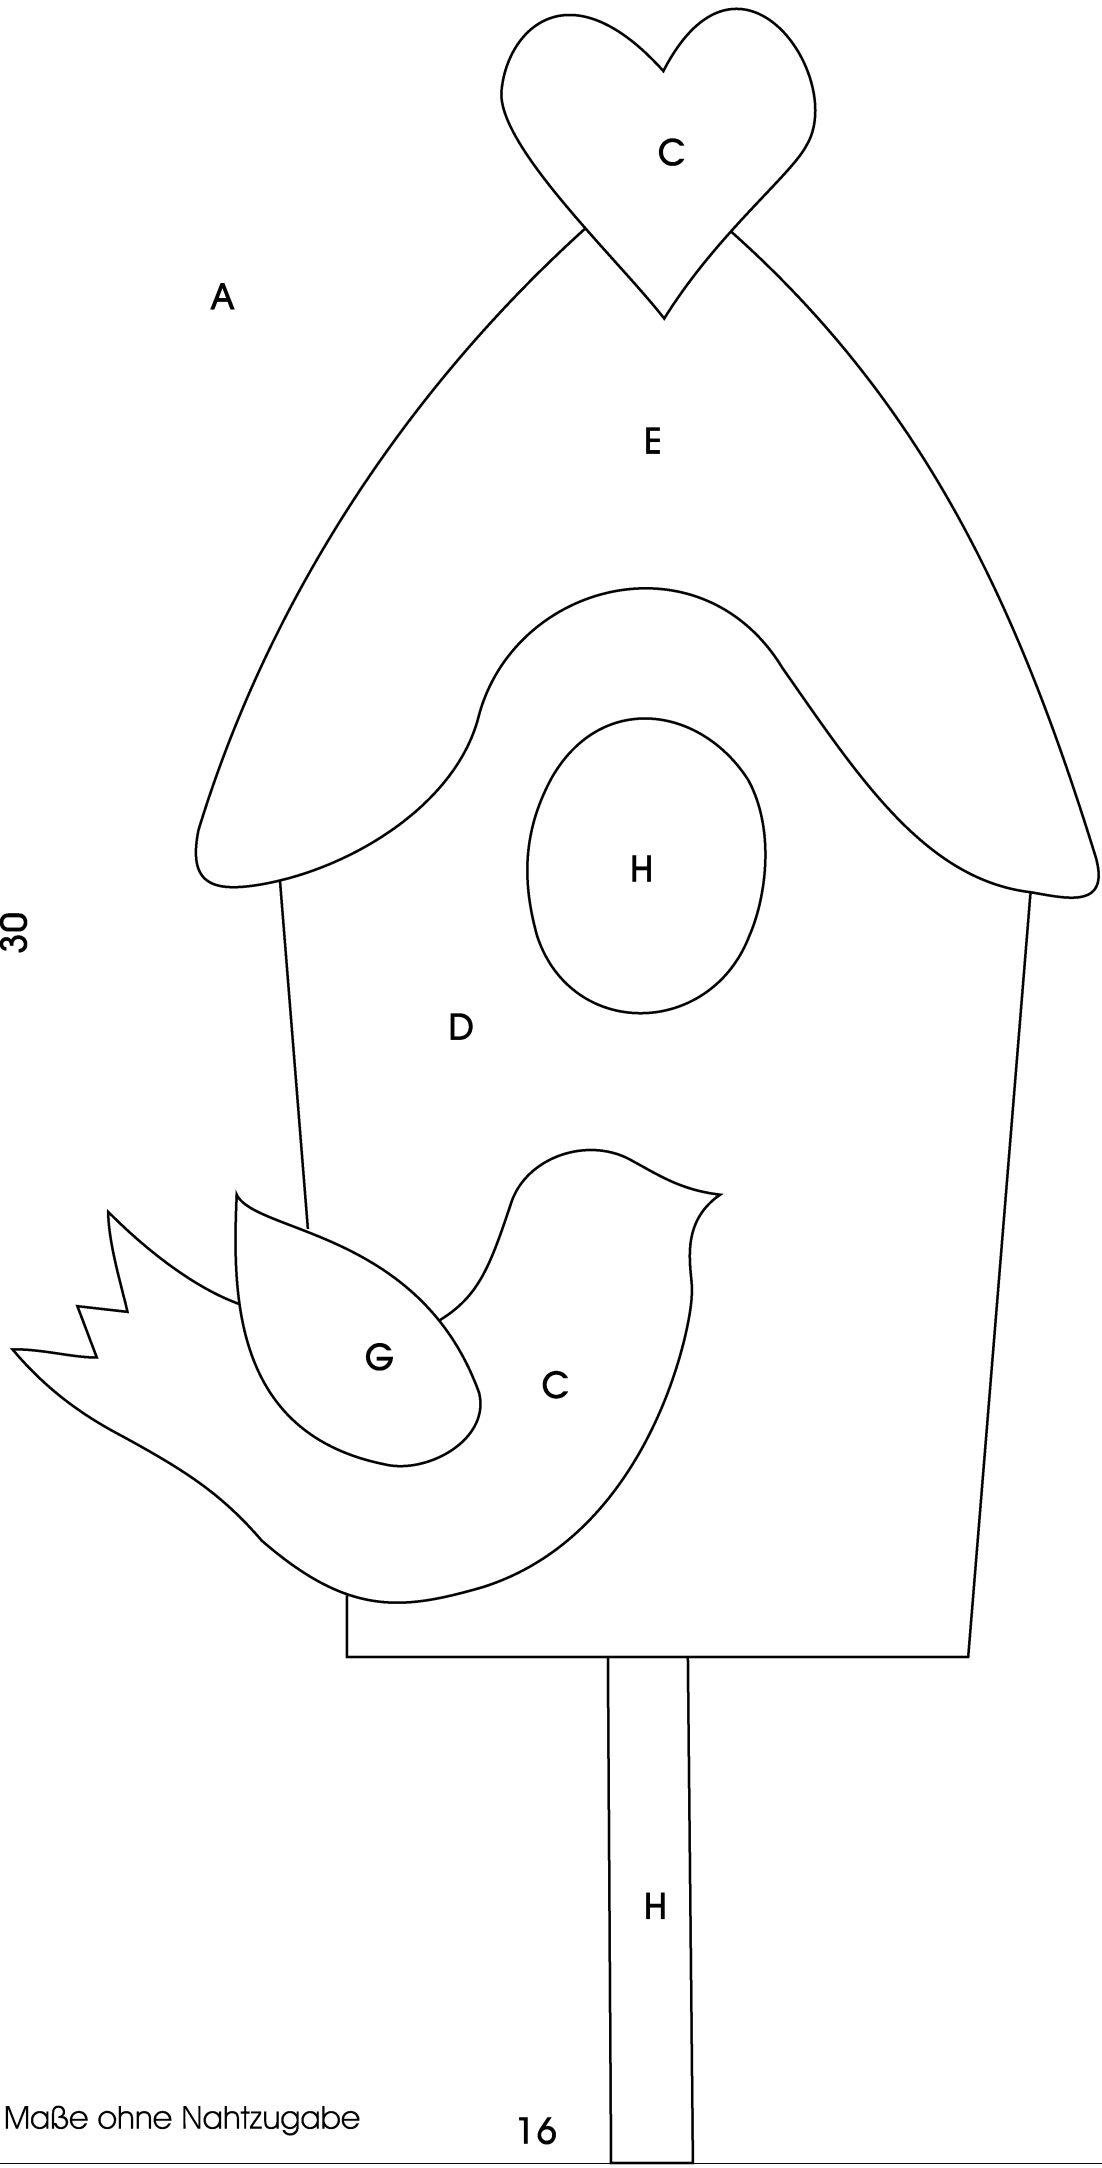

Verlängern auf 30 cm

30

Maße ohne Nahtzugabe

16