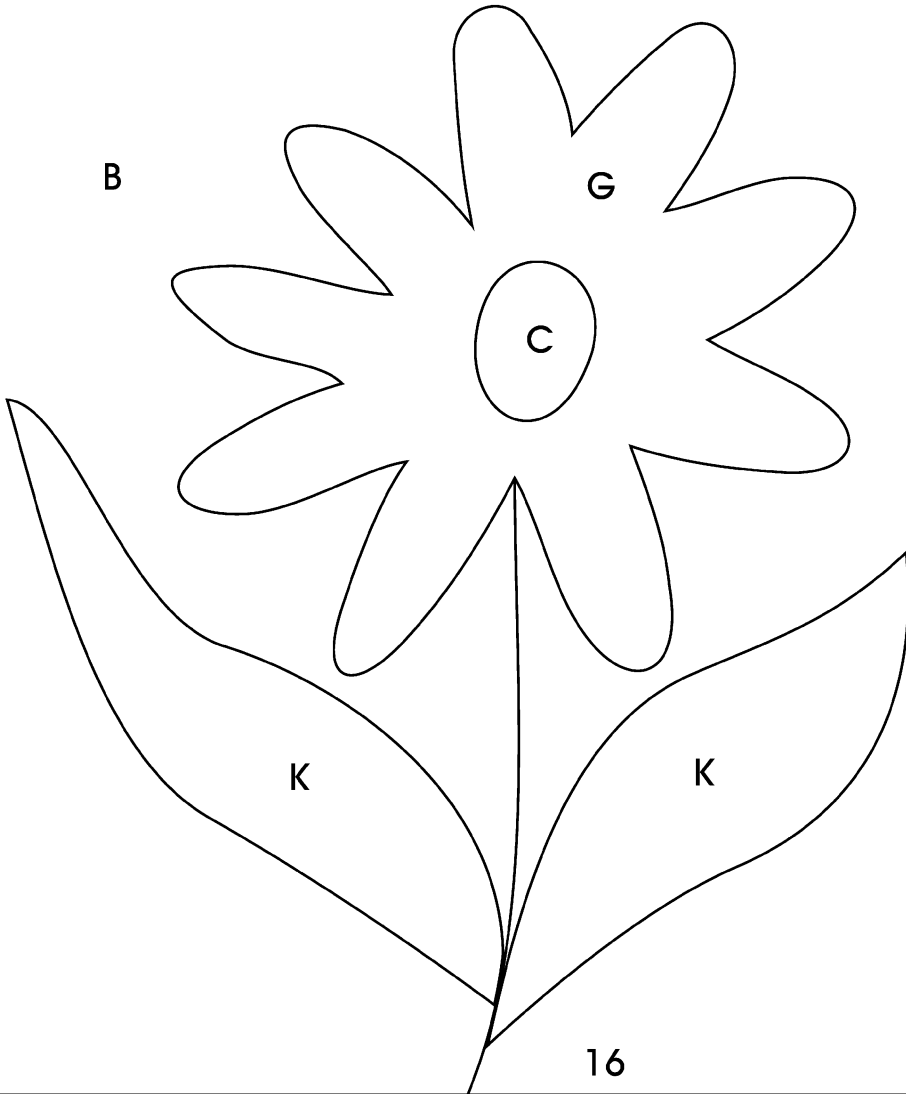

B

G

C

15

K

K

16

Maße ohne Nahtzugabe