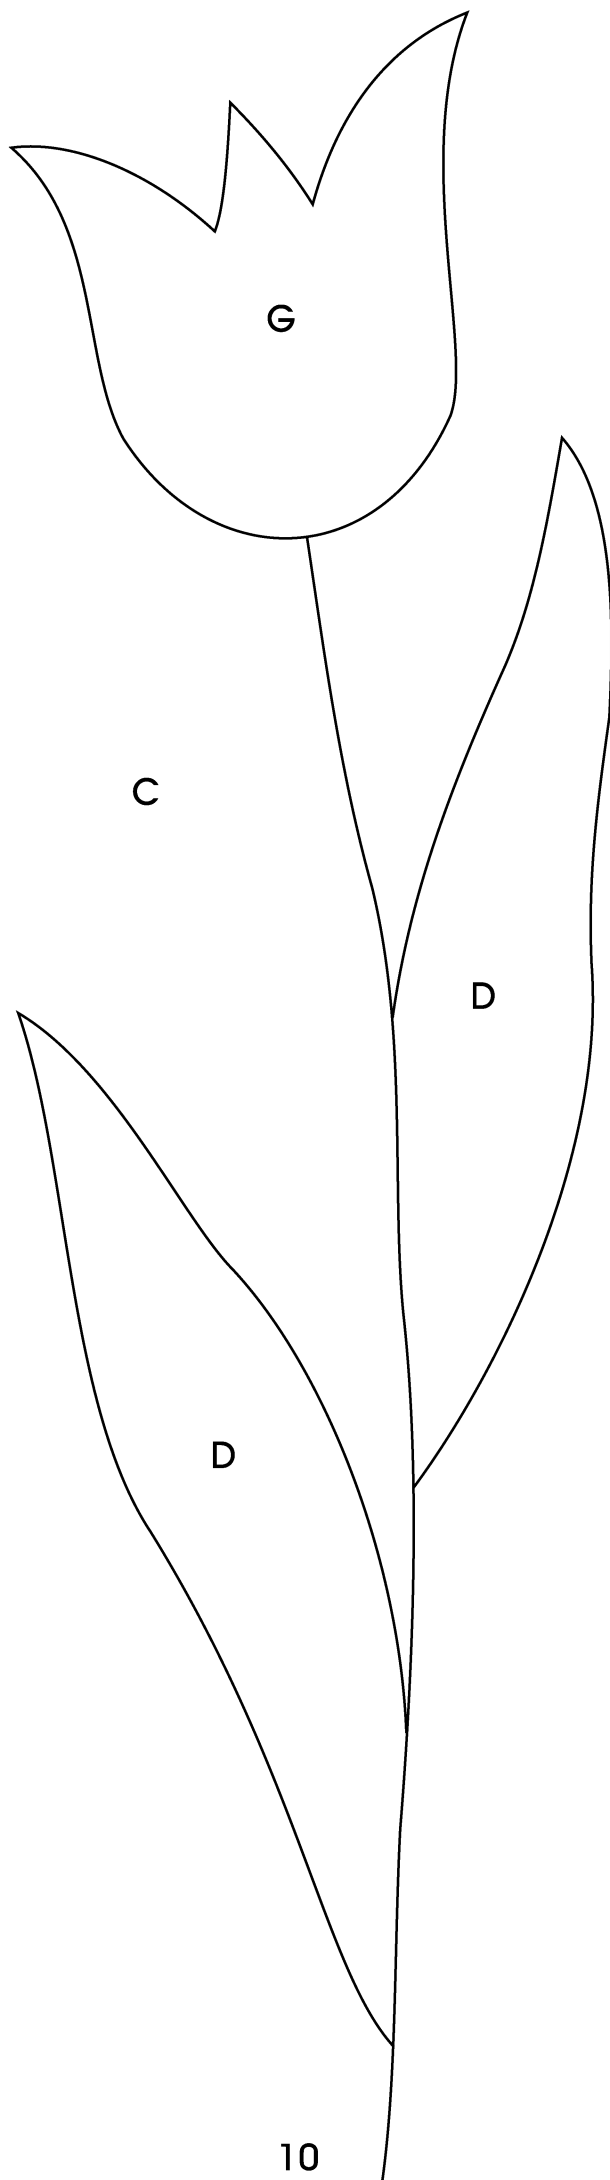

15

C

G

F

G

G

F

K

20

Maße ohne Nahtzugabe

B

G

C

15

K

K

G

C

D

D

10

Maße ohne Nahtzugabe

Wandquilt "Gartenträume" Größe ca. 68,5 cm x 62,5 cm

Maße ohne Nahtzugabe