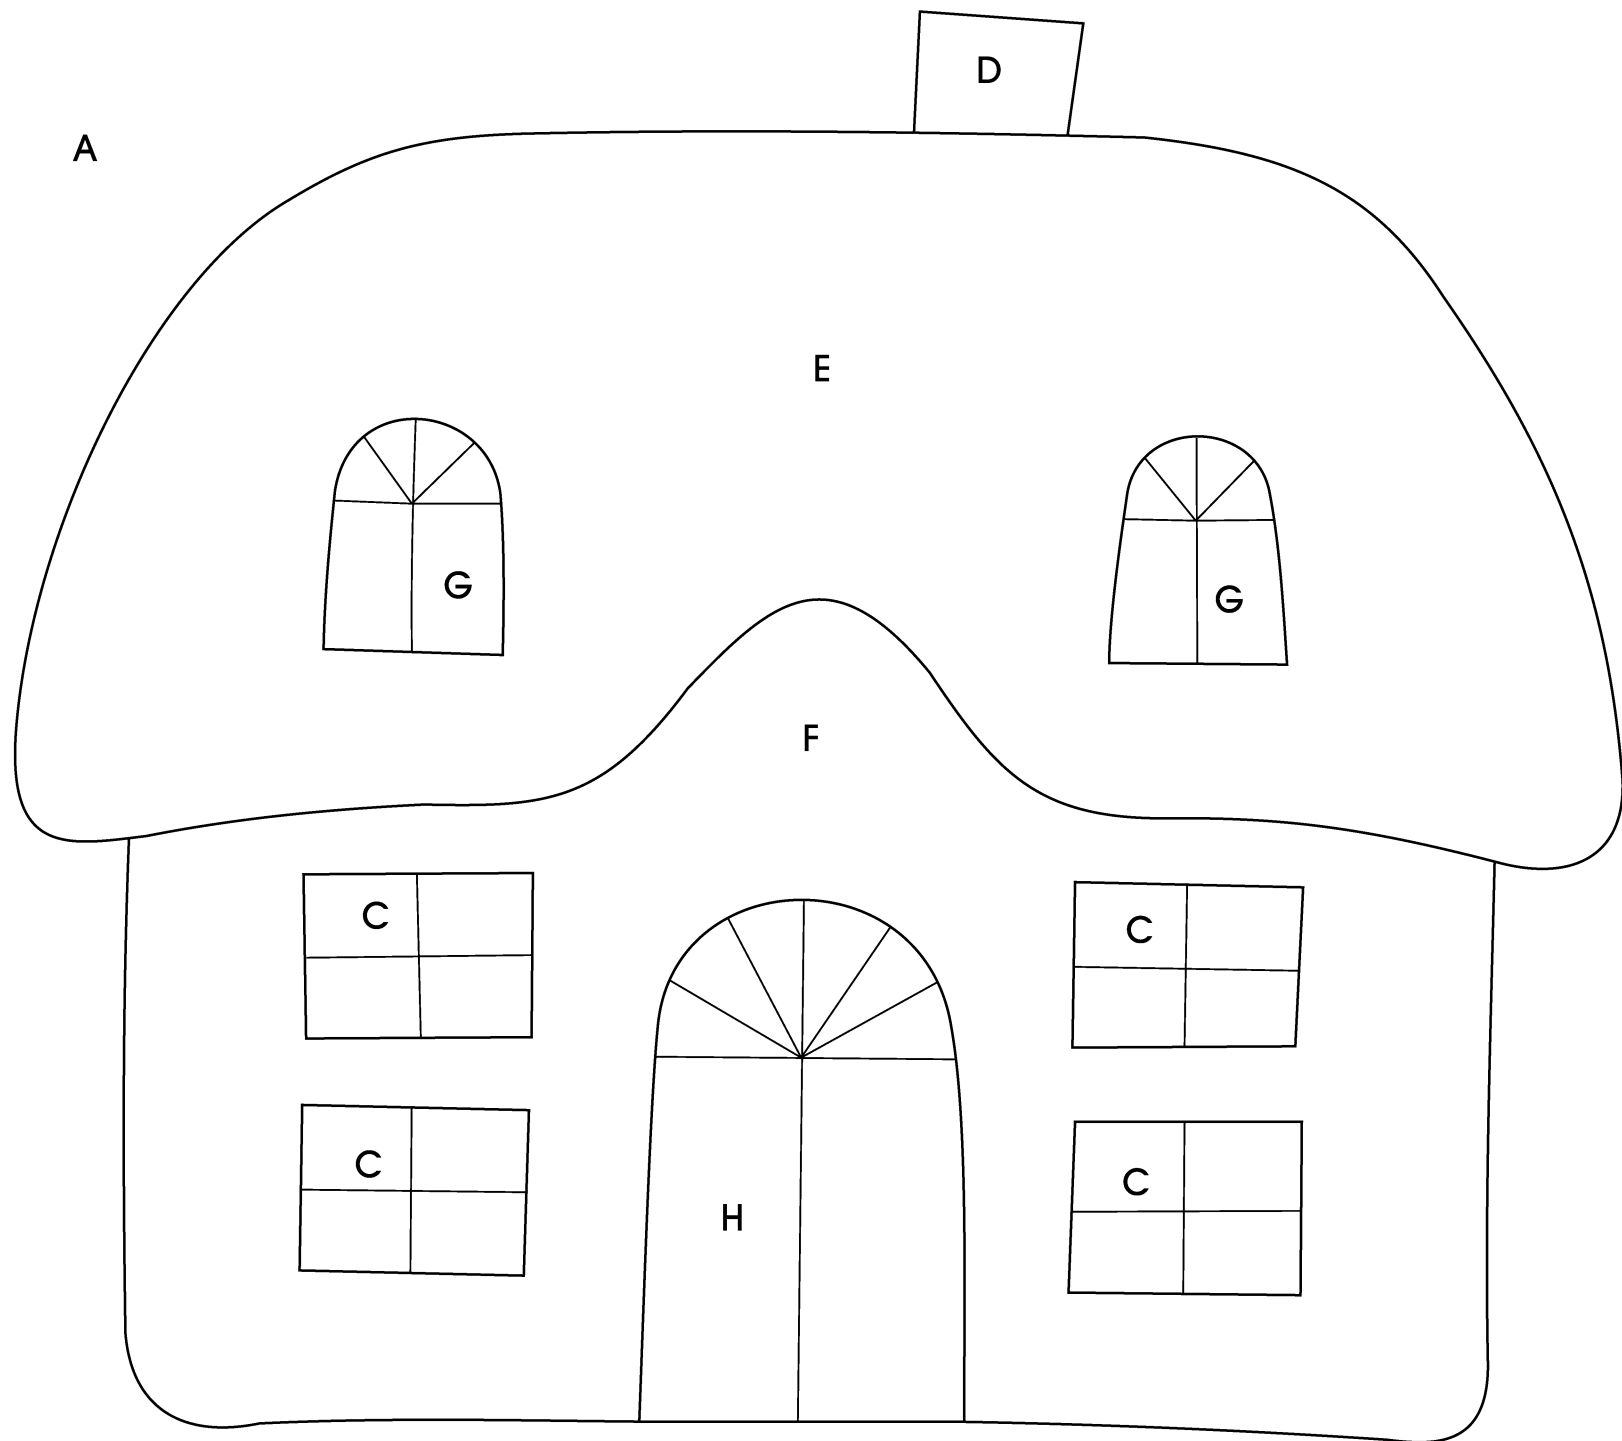

Verlängern auf 13 cm

26

Verlängern auf 13 cm

Maße ohne Nahtzugabe

25