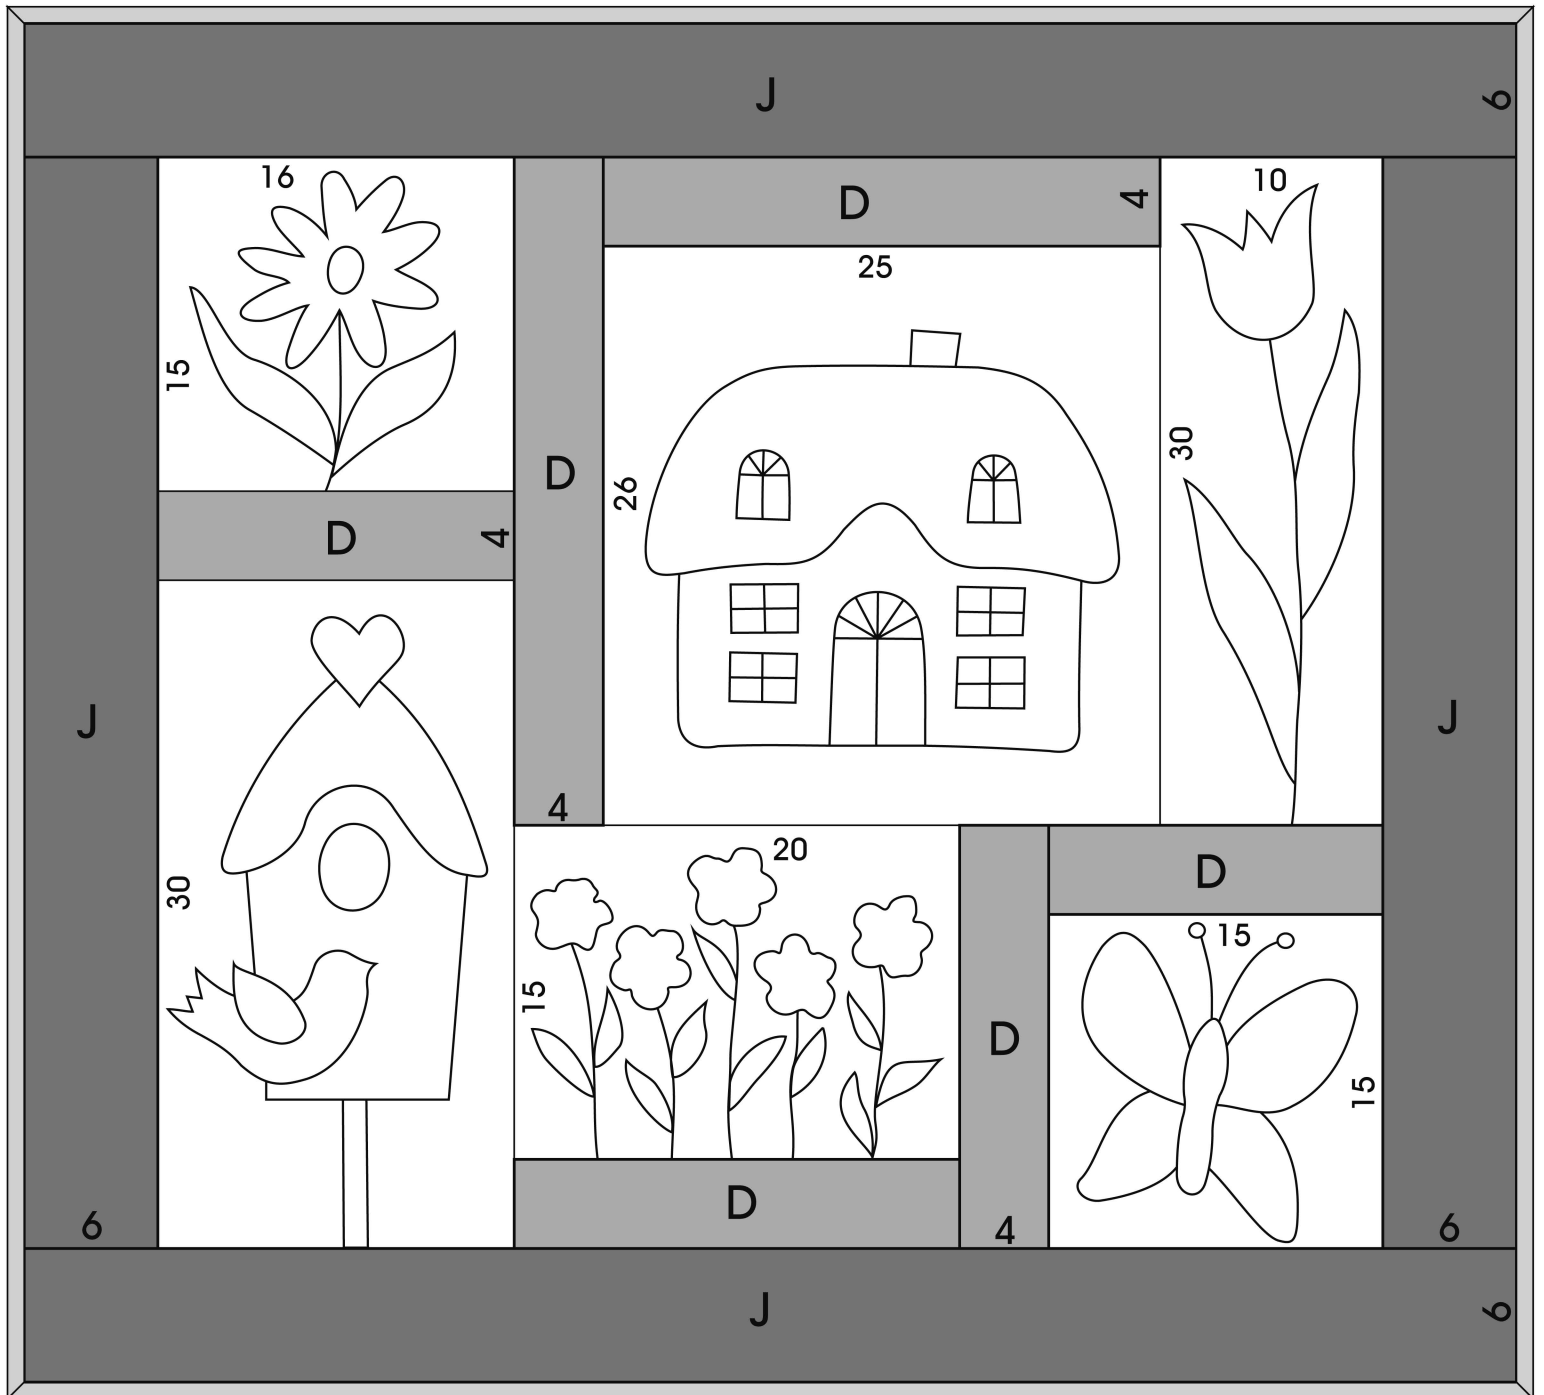

G

C

D

D

10

Maße ohne Nahtzugabe

Wandquilt "Gartenträume" Größe ca. 68,5 cm x 62,5 cm

Maße ohne Nahtzugabe