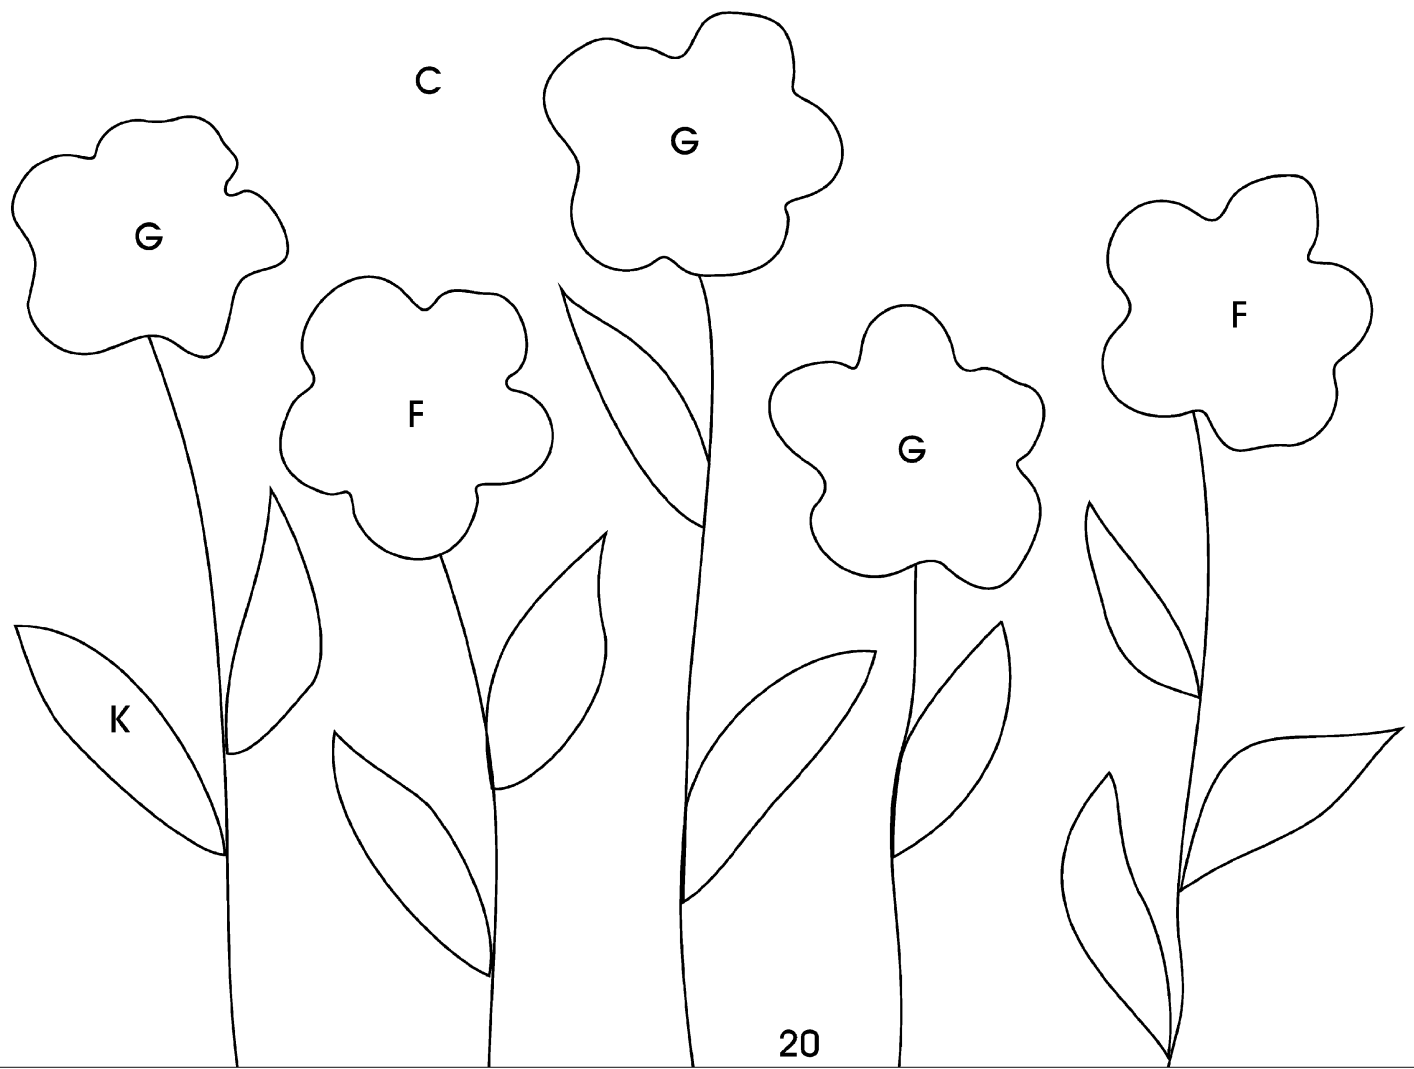

15

C

G

F

G

G

F

K

20

Maße ohne Nahtzugabe

B

G

C

15

K

K

G

C

D

D

10

Maße ohne Nahtzugabe

Wandquilt "Gartenträume" Größe ca. 68,5 cm x 62,5 cm

Maße ohne Nahtzugabe